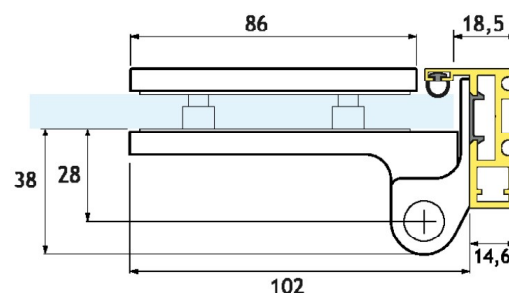

GH460A

AUTOMAT

Cerniera laterale in battuta con chiusura automatica
Versione vetro/muro, apertura a 180°
Chiusura automatica da 70°
Realizzata in lega di alluminio
DA USARSI CON PROFILO STIPITE MP05L

Side hinge for glass door with self-closing device
Glass to wall version, opening at 180°
Automatic closing from 70°
Aluminium alloy manufacturing
USE WITH MP05L JAMB PROFILE