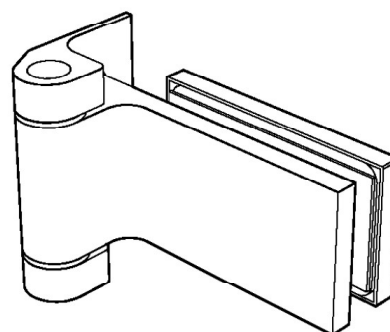

GH460A

AUTOMAT

Cerniera laterale in battuta con chiusura automatica
Versione vetro/muro, apertura a 180°
Chiusura automatica da 70°
Realizzata in lega di alluminio
DA USARSI CON PROFILO STIPITE MP05L

Side hinge for glass door with self-closing device
Glass to wall version, opening at 180°
Automatic closing from 70°
Aluminium alloy manufacturing
USE WITH MP05L JAMB PROFILE