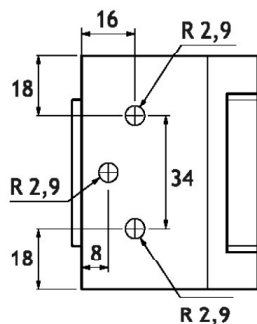

GH460A

AUTOMAT

Cerniera laterale in battuta con chiusura automatica
Versione vetro/muro, apertura a 180°
Chiusura automatica da 70°
Realizzata in lega di alluminio
DA USARSI CON PROFILO STIPITE MP05L

Side hinge for glass door with self-closing device
Glass to wall version, opening at 180°
Automatic closing from 70°
Aluminium alloy manufacturing
USE WITH MP05L JAMB PROFILE