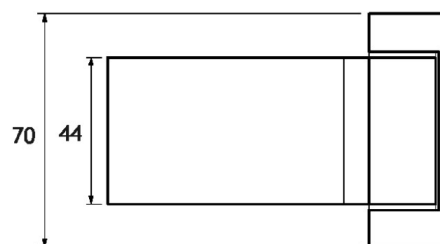

GH460A

AUTOMAT

Cerniera laterale in battuta con chiusura automatica
Versione vetro/muro, apertura a 180°
Chiusura automatica da 70°
Realizzata in lega di alluminio
DA USARSI CON PROFILO STIPITE MP05L

Side hinge for glass door with self-closing device
Glass to wall version, opening at 180°
Automatic closing from 70°
Aluminium alloy manufacturing
USE WITH MP05L JAMB PROFILE